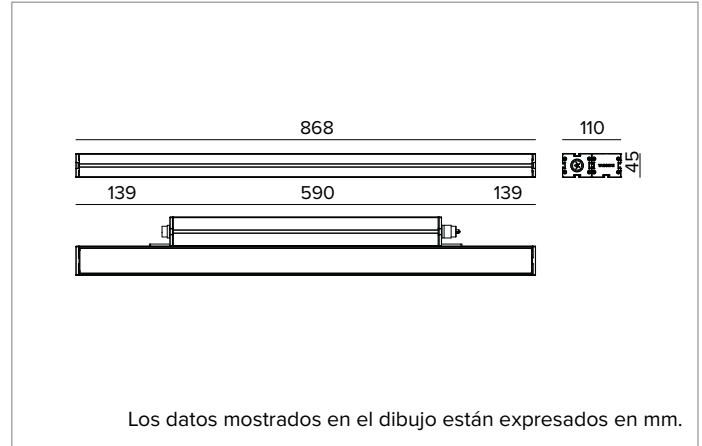

E0553GSL840ELBA | JEDI NOVA 55 Proyector Side Box

Proyector lineal orientable de LED

	4000K	H(m)	D(m)	E _{max} (lx)
	Ra80		11°	
Fixture Power	52W	1	0.19	74849
Source Flux	7197lm	2	0.39	18712
Fixture Flux	4326lm	3	0.58	8317
Efficacy	83lm/W	4	0.78	4678
TS2135 I _{max} =10400cd/klm	I _{max} 74849cd	5	0.97	2994

Óptica: LENTE

Apertura del haz de luz: GRZ 10°x10°

Eficiencia óptica: 60%

Flujo luminaria: 4326lm

Rendimiento luminoso: 83lm/W

Seguridad fotobiológica: Conforme al grupo de riesgo RG1 (Riesgo Bajo)

CARACTERÍSTICAS MECÁNICAS

Color y acabado: Anodización, negro

Dimensiones: L=868mm

Peso: 4,4Kg

Versión: Comfort

Grado de protección: IP66,IP67,IP68,IP69

Resistencia mecánica: IK07

CARACTERÍSTICAS ELÉCTRICAS

Driver integrado, en la versión ON-OFF (posicionado lateralmente al cuerpo óptico). Equipado con cableado pasante con conectores IN/OUT para instalación de panel con sellado longitudinal (el sellado limita el riesgo de ascenso de la humedad hacia el driver / cuerpo óptico). Luminaria compatible con EN 60598-2-22 para suministro de energía desde un sistema de emergencia centralizado CPSS (Central Power Supply System), no incorporado en la luminaria - áreas de alto riesgo excluidas. La potencia y el flujo predeterminados son 100% en CA y 100% en CC.